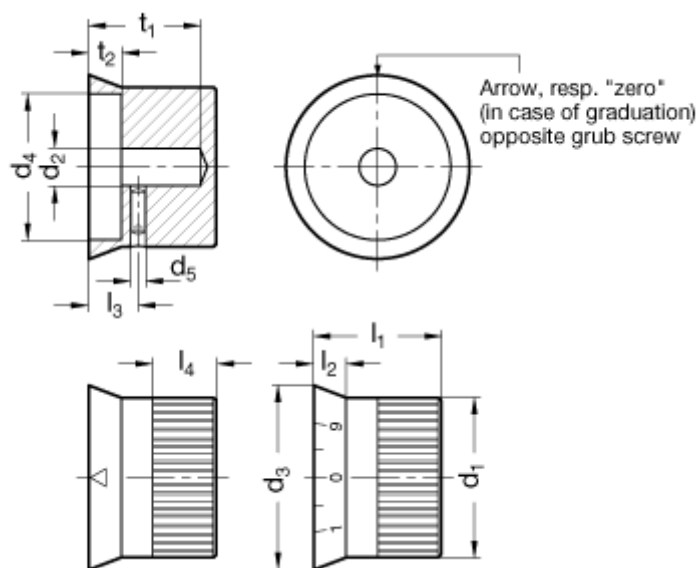

Varenummer: 201044155
Beskrivelse: E+G skalering i Aluminium
GN 723.4-27-B6-S

Mål

d1 = 27	l4 = 12,5
d2 = B 6	t1 = 23,5
d3 = 33,5	t2 = 7,5
d4 = 23,5	
d5 = M4	
l1 = 25,5	
l2 = 7,5	
l3 = 10,5	